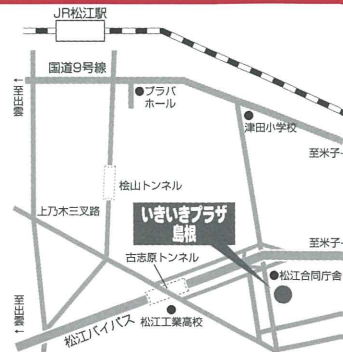

### 記念撮影コーナー

日赤救護服 &  
ナース服で大変身!

ハートラちゃんもやってくる!

※撮影用のカメラはお持ち下さい。

その他景品がもらえるクイズラリーなど! 家族みんなで楽しめるチャリティーイベント!

とき 平成30年12月16日 日 午前10時～午後3時

ところ いきいきプラザ島根  
松江市東津田町 1741-3

JR 松江駅よりバス 20分  
県合同庁舎行き (「県合同庁舎前」停留所下車)  
駐車場に限りがありますので公共交通機関でお越しください。